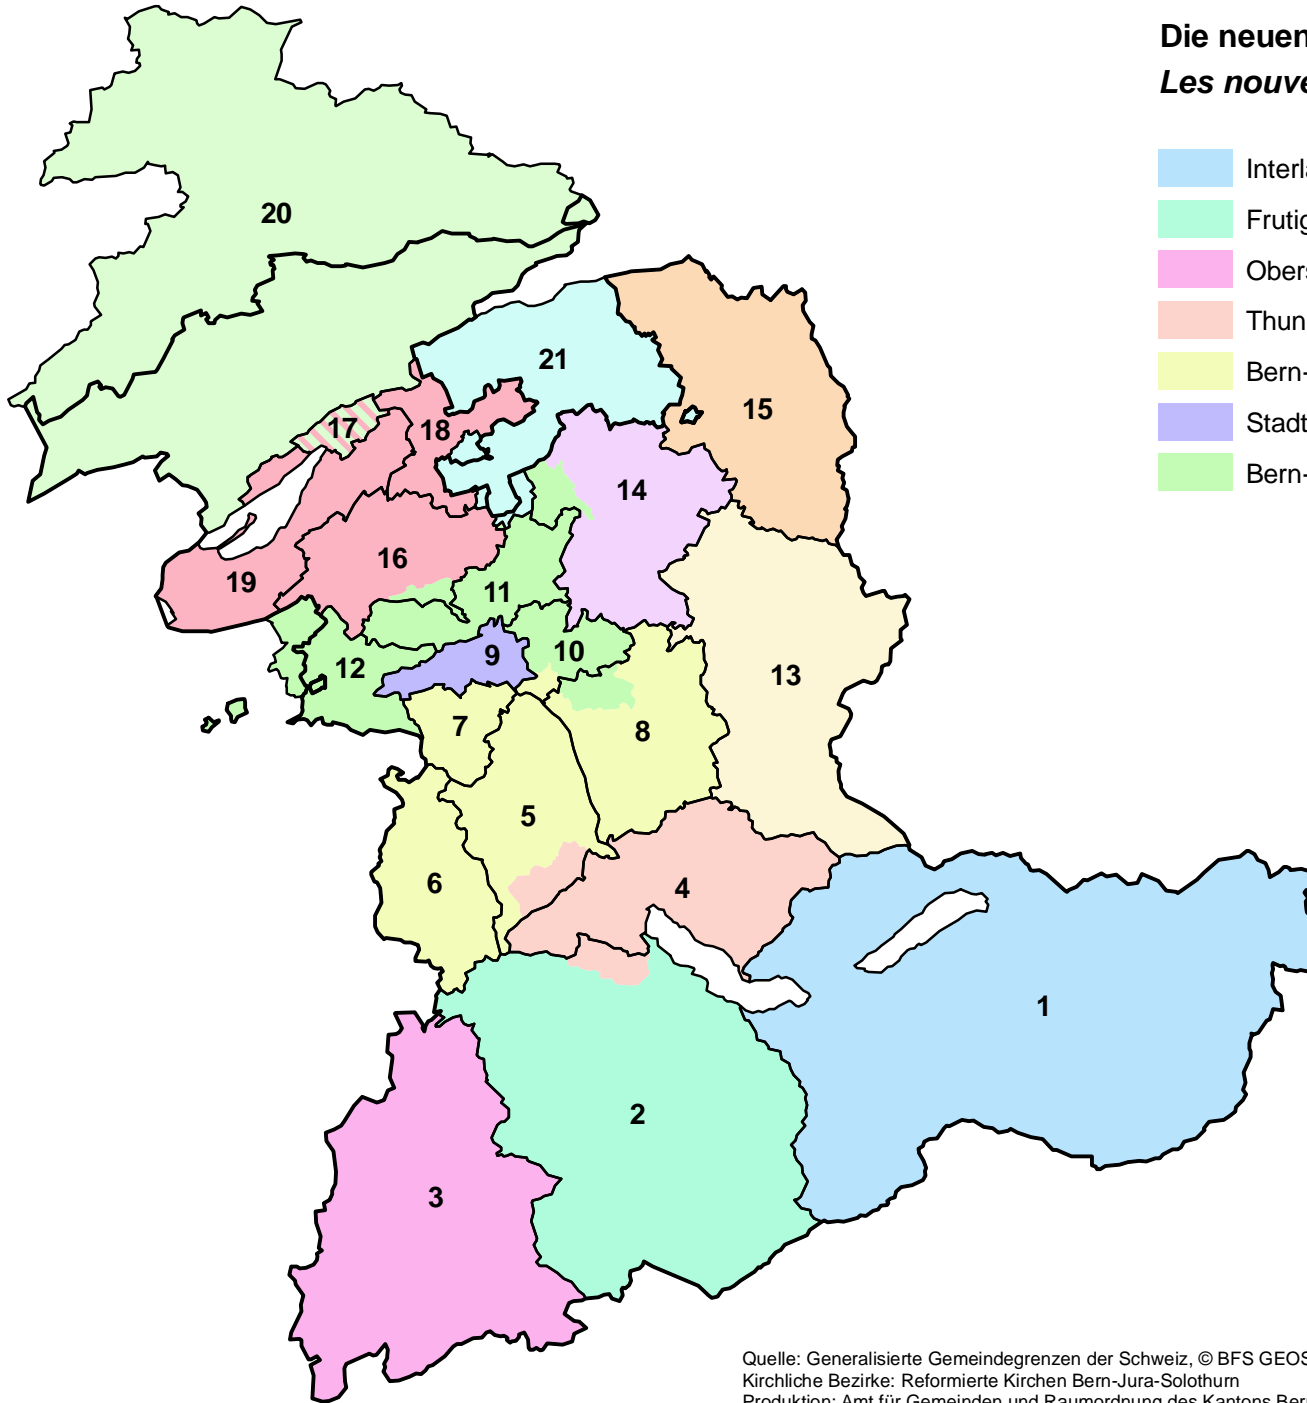

Die neuen kirchlichen Bezirke ab 2012

Les nouveaux arrondissements ecclésiastique 2012

Kirchliche Bezirke bis 2012

Les arrondissements ecclésiastique jusqu'au 2012

- 1 Interlaken - Oberhasli
- 2 Frutigen - Niedersimmental
- 3 Obersimmental - Saanen
- 4 Thun
- 5 Seftigen
- 6 Schwarzenburg
- 7 Köniz
- 8 Konolfingen
- 9 Bern-Stadt
- 10 Bolligen
- 11 Zollikofen
- 12 Laupen
- 13 Oberemmental
- 14 Burgdorf - Fraubrunnen
- 15 Oberaargau
- 16 Aarberg
- 17 Biel
- 18 Büren an der Aare
- 19 Seeland
- 20 Arrondissement du Jura
- 21 Bezirkssynode Solothurn