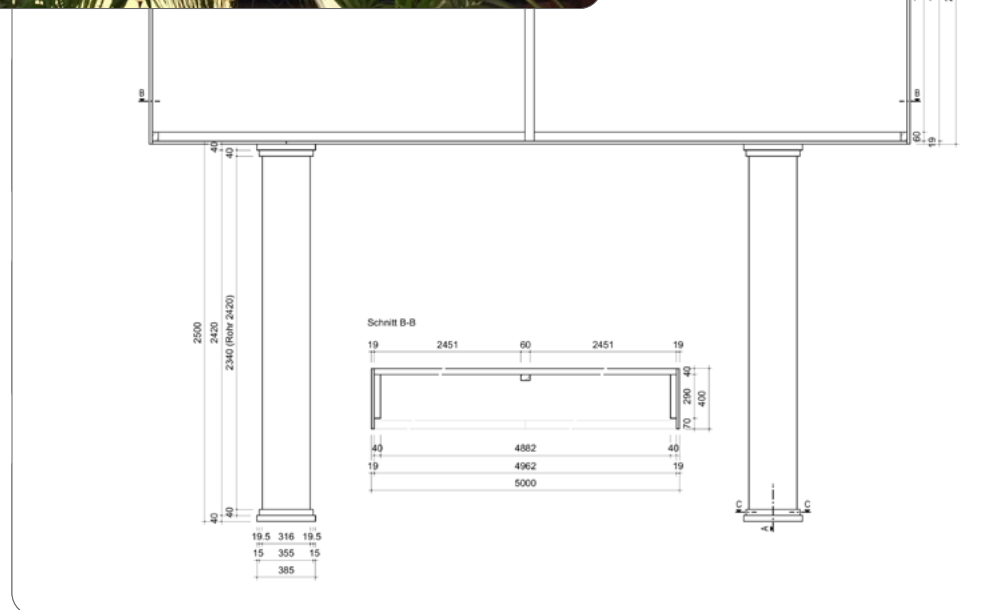

Contact

Outbox AG
Sägemattstrasse 2
3097 Liebefeld
031 370 01 31

m.kampos@outbox.ch
r.hasler@outbox.ch

Commande