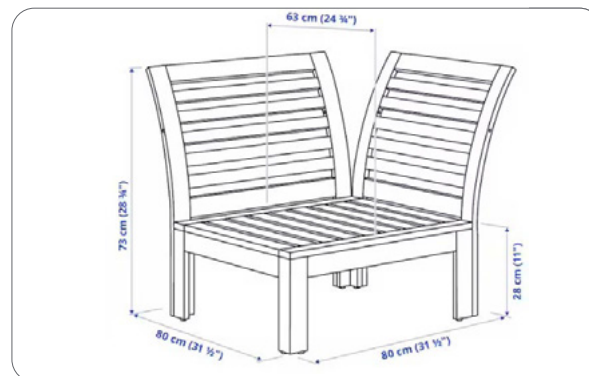

Commande

Contact

Outbox AG
Sägemattstrasse 2
3097 Liebefeld
031 370 01 31

m.kampos@outbox.ch
r.hasler@outbox.ch

Produit
Quantité
Dimensions

Table pour coin détente

1 exemplaire

630 × 630 × 280 mm