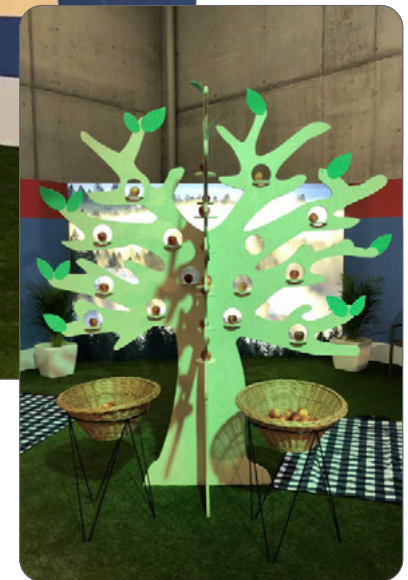

Produit
Quantité
Dimensions

Pommier

1 exemplaire
2400 × 2400 mm

Commande

Contact

Outbox AG
Sägemattstrasse 2
3097 Liebfeld
031 370 01 31

m.kampos@outbox.ch
r.hasler@outbox.ch