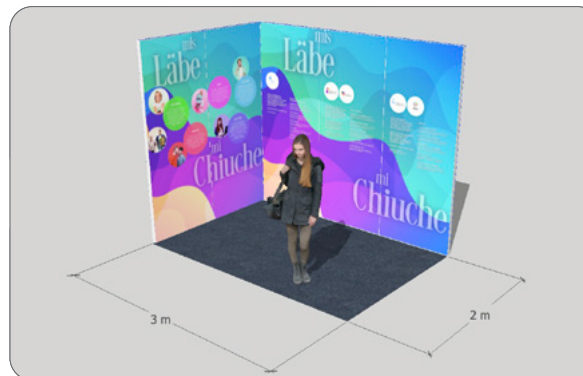

Produit
Quantité
Dimensions

Surfaces de stand

Exemples d'aménagement de votre stand.
Tapis et éclairage inclus.

Surfaces de stand illustrées:

3 × 2 m

3 × 4 m

4 × 2 m

Commande

Contact

Outbòx AG
Sägemattstrasse 2
3097 Liebefeld
031 370 01 31

m.kampos@outbox.ch
r.hasler@outbox.ch