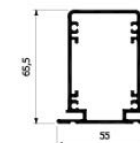

Produit
Quantité
Dimensions

Cadres à affiches pour foires

26 exemplaires

Dimensions cadre 992 x 2480 mm

Zone d'impression 985 x 2473 mm

Set de 4 cadres à 2 pieds pour stèles indépendantes
avec affiche des deux côtés

Il est possible de garder les affiches existantes
ou bien de créer ses propres affiches.

Contact

Outbox AG
Sägematstrasse 2
3097 Liebfeld
031 370 01 31

m.kamos@outbox.ch
r.hasler@outbox.ch