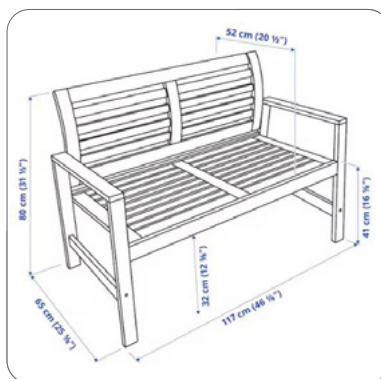

Contact

Outbox AG
Sägemattstrasse 2
3097 Liebefeld
031 370 01 31

m.kampos@outbox.ch
r.hasler@outbox.ch