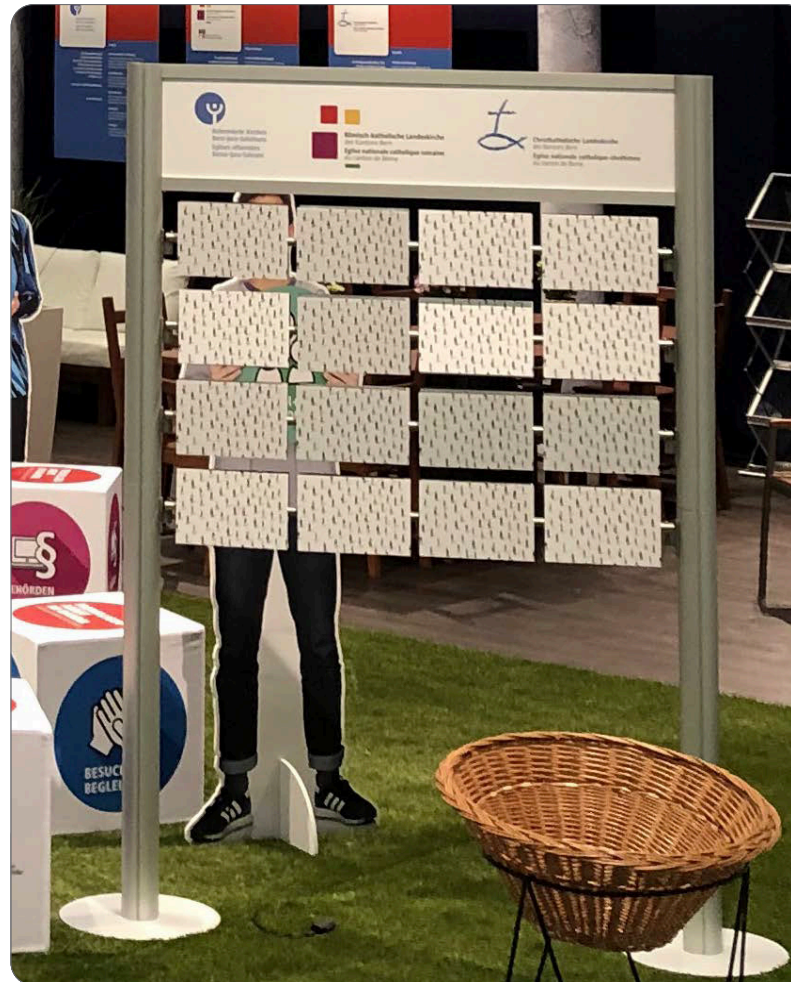

Produit
Quantité
Dimensions

Jeu de paires

1 exemplaire

Jeu 1350 × 2000 mm

Aimants 270 × 170 mm