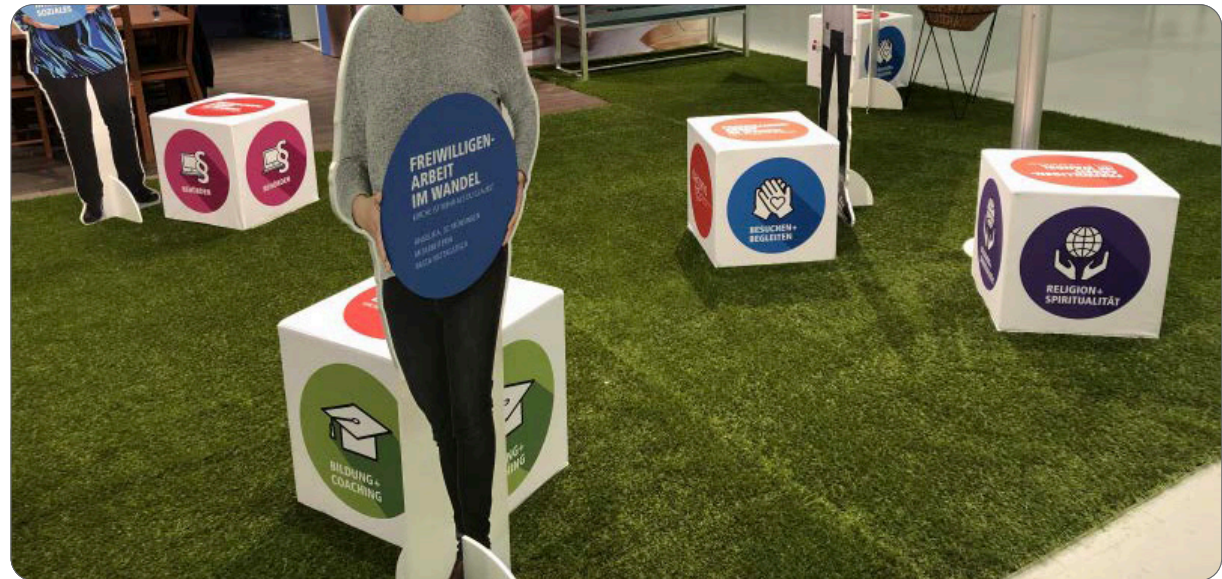

Produit
Quantité
Dimensions

Pouf cube

5 exemplaires

500 x 500 x 500 mm