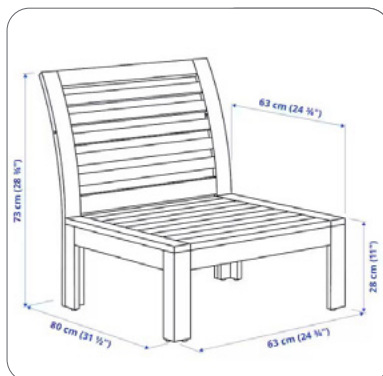

Produit
Quantité
Dimensions

Selfiebox grande

dès 3 × 3 m

Prix de location personnalisé,
montage et démontage inclus.
Les frais sont calculés
en fonction du temps.

Commande

Contact

Multimedia ABC GmbH
Pascal Steck
+41 79 425 40 47

Commande

Contact

Outbox AG
Sägemattstrasse 2
3097 Liebefeld
031 370 01 31

m.kampos@outbox.ch
r.hasler@outbox.ch

Produit
Quantité
Dimensions

Table pour coin détente

1 exemplaire

630 × 630 × 280 mm