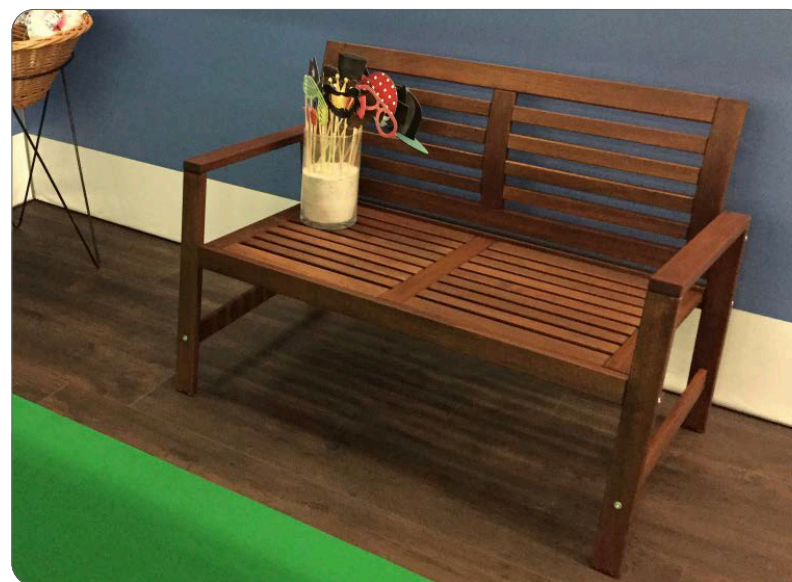

Contact

Outbox AG
Sägemattstrasse 2
3097 Liebefeld
031 370 01 31

m.kampos@outbox.ch
r.hasler@outbox.ch