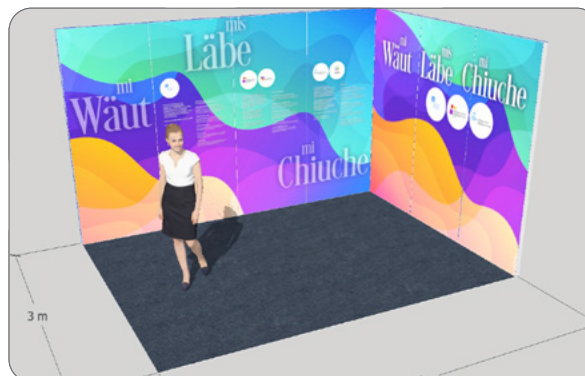

Produit
Quantité
Dimensions

Surfaces de stand

Exemples d'aménagement de votre stand.
Tapis et éclairage inclus.

Surfaces de stand illustrées:

3 × 2 m

3 × 4 m

4 × 2 m

Commande

Contact

Outbòx AG
Sägemattstrasse 2
3097 Liebefeld
031 370 01 31

m.kampos@outbox.ch
r.hasler@outbox.ch