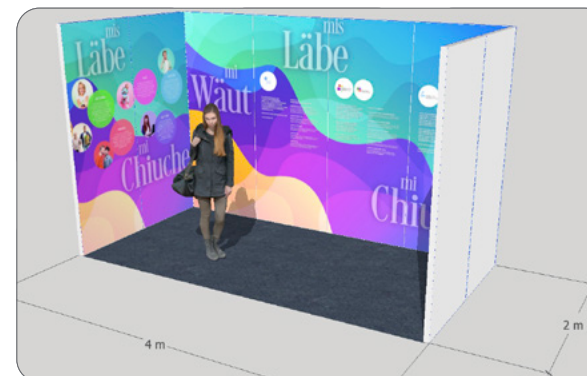

Produit
Quantité
Dimensions

Surfaces de stand

Exemples d'aménagement de votre stand.
Tapis et éclairage inclus.

Surfaces de stand illustrées:

3 × 2 m

3 × 4 m

4 × 2 m

Commande

Contact

Outbòx AG
Sägemattstrasse 2
3097 Liebefeld
031 370 01 31

m.kampos@outbox.ch
r.hasler@outbox.ch