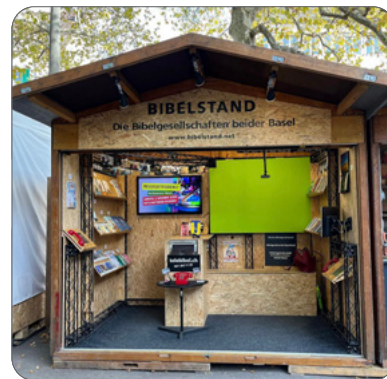

Contact

Multimedia ABC GmbH
Pascal Steck
+41 79 425 40 47

info@mmabc.ch
multimedia-abc.ch