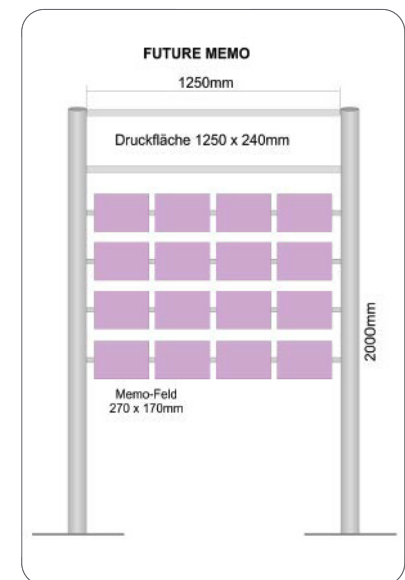

Commande

Produit
Quantité
Dimensions

Mobilier pour bibliothèque

2 étagères, 135 × 185 × 35 cm

1 tapis 200 × 300 cm

2 tables d'appoint

2 fauteuils à oreilles, 82 × 101 × 69 cm

3 poufs

Jeu: 1520 x 1400 mm

Commande

Contact

Outbox AG
Sägemattstrasse 2
3097 Liebefeld
031 370 01 31

m.kampos@outbox.ch
r.hasler@outbox.ch

Produit
Quantité
Dimensions

Pommier

1 exemplaire
2400 × 2400 mm

Commande

Contact

Outbox AG
Sägemattstrasse 2
3097 Liebfeld
031 370 01 31

m.kampos@outbox.ch
r.hasler@outbox.ch

Produit
Quantité
Dimensions

Jeu de paires

1 exemplaire

Jeu 1350 × 2000 mm

Aimants 270 × 170 mm

Contact

Outbox AG
Sägemattstrasse 2
3097 Liebefeld
031 370 01 31

m.kampos@outbox.ch
r.hasler@outbox.ch

Produit
Quantité
Dimensions

Chevalet porte-affiches

1 exemplaire
pour affiches A1
594 × 841 mm